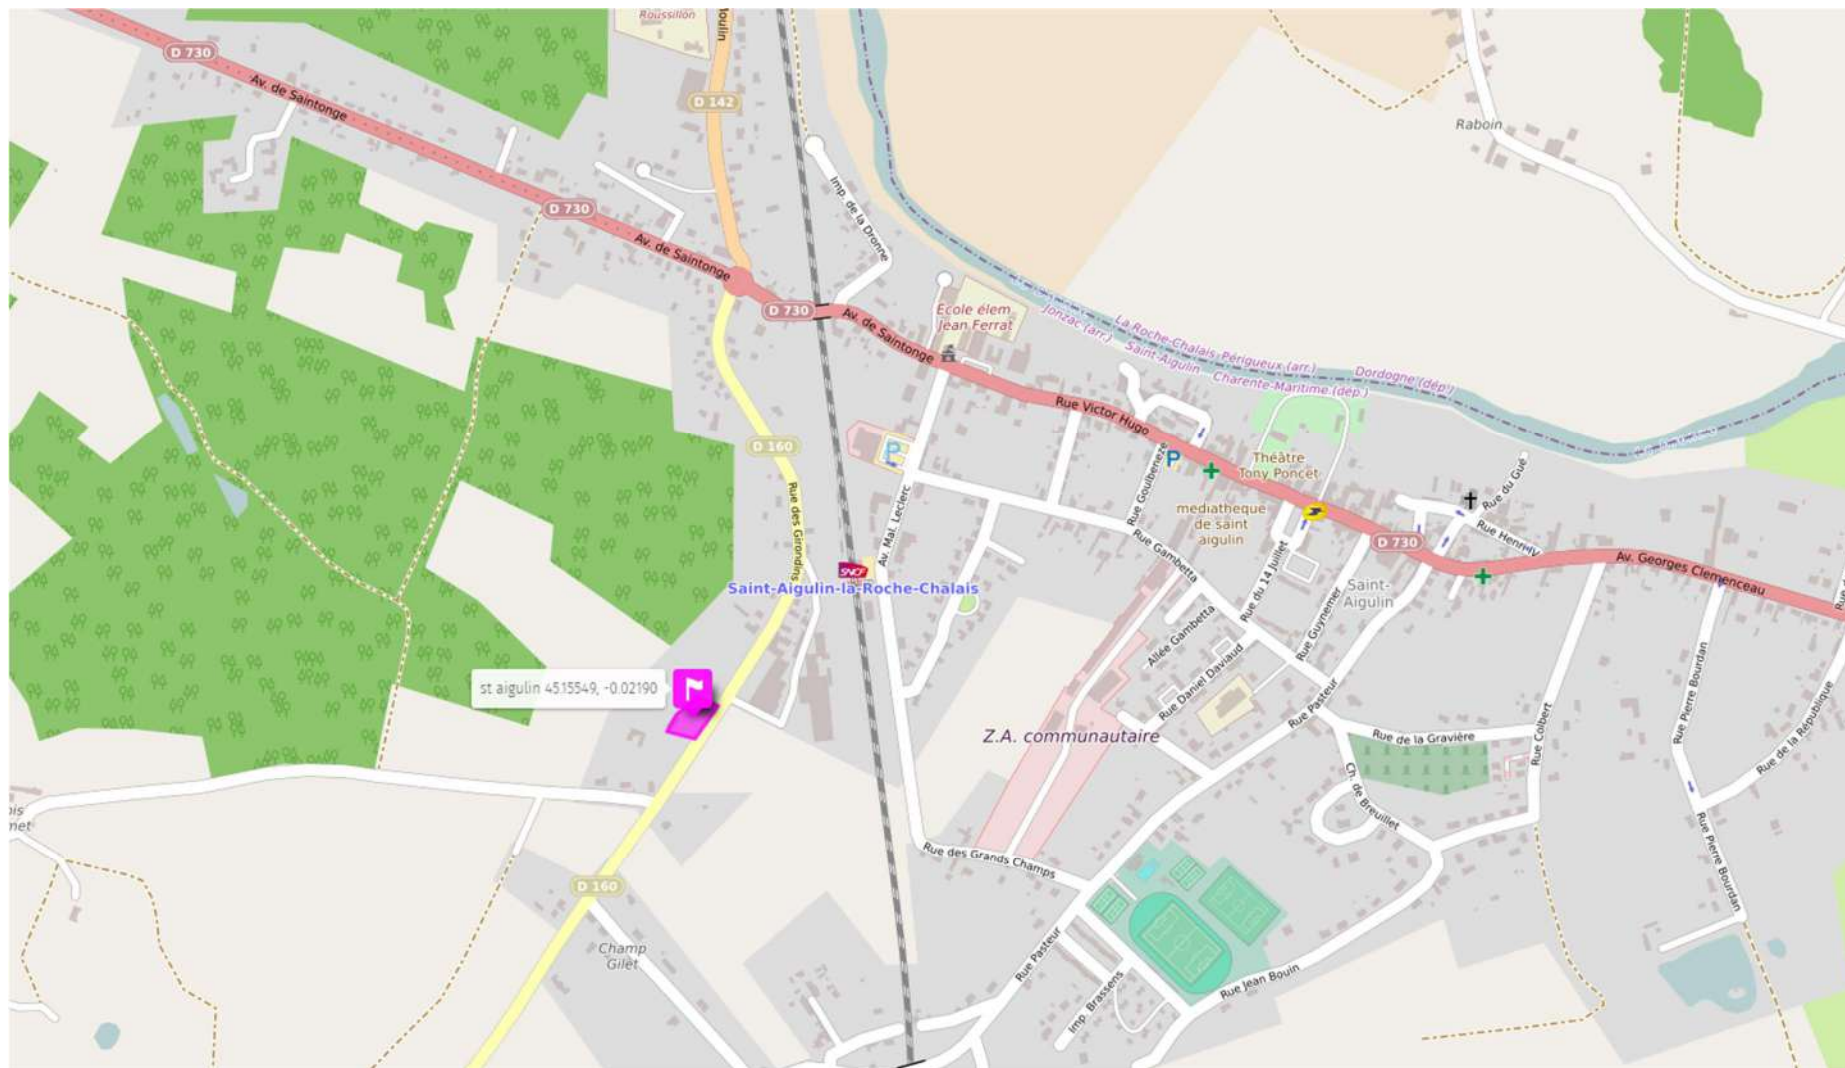

Dépôt de SAINT AIGULIN -

RD160 Rue des Girondins 17360 Saint Aigulin – GPS 45.15549 / -0.02190

Contact : Pascale Couturier 06 87 76 80 23 ou 05 46 70 70 18

Dépôt fermé : prendre contact la veille pour ouvrir le site

Vue aérienne :